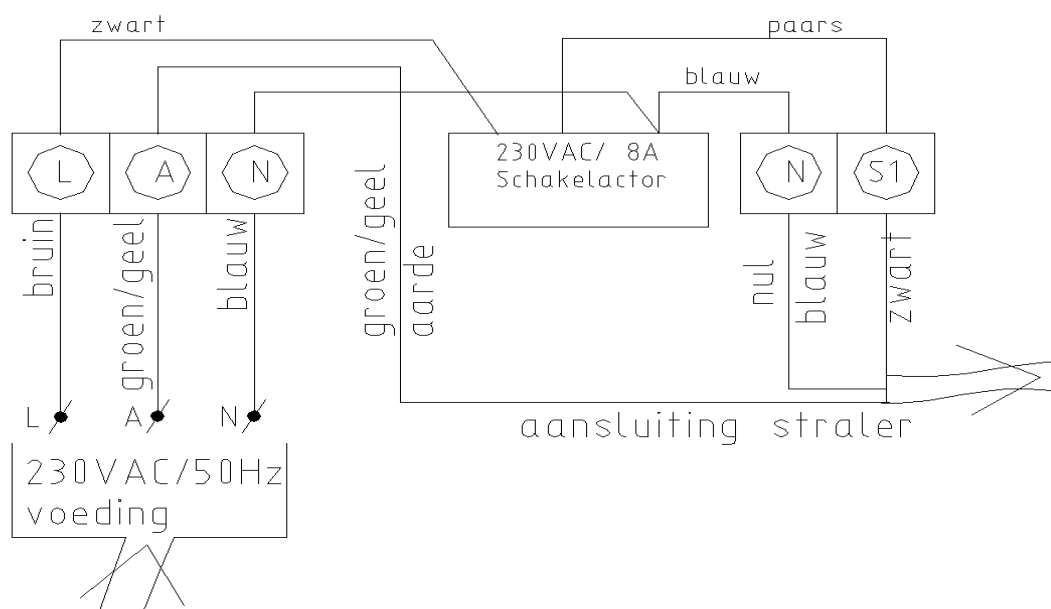

* Schakeling stroom terrasstraler 2kW middels het Finder Relais.

MOELLER DRAADLOOS SCHAKELSTYSTEM

Instellen "BASIC MODE"

In de Basic-Mode kan aan de apparaten door eenvoudigweg bedienen van de programmeertoets en het indrukken van de bijbehorende pulsdrukker bepaalde functionaliteit worden toegekend. Zeer eenvoudig zonder ingewikkelde gereedschappen, PC's of instellen van DIP-schakelaars enz.

Een reikwijdte-uitbreiding via "Routing" (zie Comfort-Mode) is hier niet mogelijk.