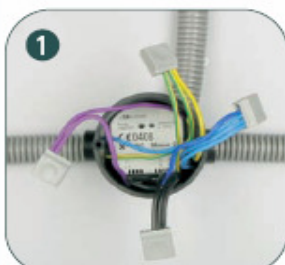

Inhoud pakket:

Controlbox

TYPE: **Jowitherm Controlbox 1 (2kW)**

Dit pakket bevat:

- 1 Sarel-box IP66, waterdicht
- 1 Schakelactor Moeller (Ingebouwd) (CSAU-01/01) met Finder Relais in voet
- 1 Afstandsbediening reeds ingesteld op kanaal 1 (CHSZ-12/03)
- 1 Aansluitschema + handleiding Moeller

In de Basic-Mode kan aan de apparaten door eenvoudigweg bedienen van de programmeertoets en het indrukken van de bijbehorende pulsdrukker bepaalde functionaliteit worden toegekend. Zeer eenvoudig zonder ingewikkelde gereedschappen, PC's of instellen van DIP-schakelaars enz.

Een reikwijdte-uitbreiding via "Routing" (zie Comfort-Mode) is hier niet mogelijk.

1 De actor wordt in de inbouwdoos gemonteerd en aangesloten.

2 De programmeertoets wordt ingedrukt (de rode LED en de aangesloten lamp zijn ingeschakeld).

3 De bijbehorende pulsdrukker wordt bediend (de rode LED en ook de aangesloten lamp knippert 2 maal ter bevestiging)

4 De programmeertoets wordt nogmaals ingedrukt, om de procedure af te sluiten (de LED en de aangesloten lamp zijn uitgeschakeld)