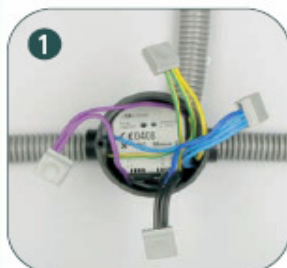

1 De actor wordt in de inbouwdoos gemonteerd en aangesloten.