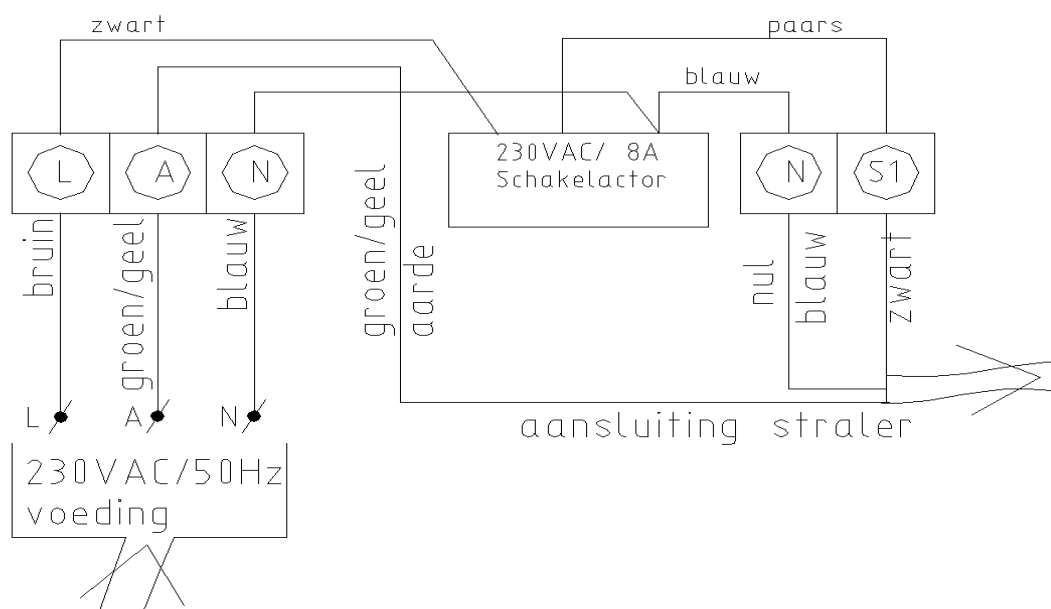

* Schakeling stroom terrasstraler 2kW middels het Finder Relais.

* 2de box zelfde specificaties, ingesteld op kanaal 2

MOELLER DRAADLOOS SCHAKELSTYSTEM

Instellen "BASIC MODE"

In de Basic-Mode kan aan de apparaten door eenvoudigweg bedienen van de programmeertoets en het indrukken van de bijbehorende pulsdrucker bepaalde functionaliteit worden toegekend. Zeer eenvoudig zonder ingewikkelde gereedschappen, PC's of instellen van DIP-schakelaars enz.

Een reikwijdte-uitbreiding via "Routing" (zie Comfort-Mode) is hier niet mogelijk.