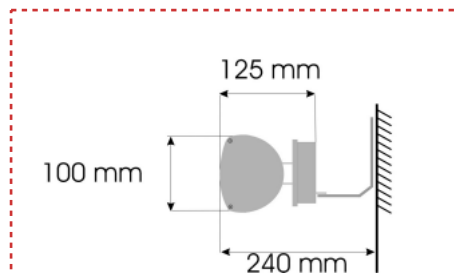

TERM2000

Modell/ Model / Modèle / Modello		RCA010SGA	
Abmessung (mm) Dimension (mm) / Dimensione (mm)	EAN		4260051480015
	Breite Width / Largeur / Larghezza		468
	Höhe Height / Hauteur / Altezza		100
	Tiefe Depth / Profondeur / Profondità		125
Stromversorgung Power Supply / Alimentation Electrique / Alimentazione Elettrica	Wattage Wattage / Wattage/ Wattaggio		1000
	Spannung Voltage / Voltage / Voltaggio		230V/50HZ
	Betriebsstrom Nominal current / Courant Nominal / Corrente Nominale		4,5 A
	Einschaltstrom Starting current / Courant d'Allumage / Corrente d'Accensione		max. 43 A / <0,2 s
	Absicherung Fuse / Protection / Fusibile		16A (träge Sicherung) 16A (slow-blow fuse)/ 16A (fusible temporisé)/ 16A (fusibile lento)
	Anschluß Supply cable / Cable d'Alimentation / Cavo d'Alimentazione		3m Kabel mit Schukostecker/ 3m cable with Schuko-plug/ 3m cable avec prise Schuko/ 3m cavo con spina Schuko
	Schutzklasse Protective class / Classe de Protection / Grado di Protezione		IP20
Gewicht Weight / Poids / Peso		1,7 kg	
Farbe Color / Couleur / Colore		silber, gold / silver, gold / argent, or / argento, oro	
Ersatzröhre Spare Bulb / Lampe de Rechange / Bulbo di Ricambio		LG1000	