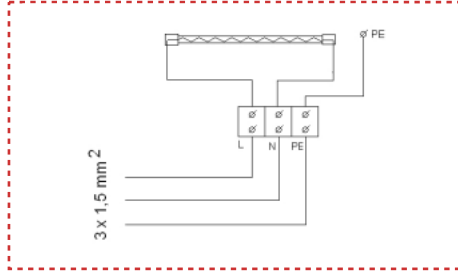

TERM2000

Modell/ Model / Modèle / Modello		RCA010SGA	
Abmessung (mm) Dimension (mm) / Dimensione (mm)	EAN		4260051480015
	Breite Width / Largeur / Larghezza		468
	Höhe Height / Hauteur / Altezza		100
	Tiefe Depth / Profondeur / Profondità		125
Stromversorgung Power Supply / Alimentation Electrique / Alimentazione Elettrica	Wattage Wattage / Wattage/ Wattaggio		1000
	Spannung Voltage / Voltage / Voltaggio		230V/50HZ
	Betriebsstrom Nominal current / Courant Nominal / Corrente Nominale		4,5 A
	Einschaltstrom Starting current / Courant d'Allumage / Corrente d'Accensione		max. 43 A / <0,2 s
	Absicherung Fuse / Protection / Fusibile		16A (träge Sicherung) 16A (slow-blow fuse)/ 16A (fusible temporisé)/ 16A (fusibile lento)
	Anschluß Supply cable / Cable d'Alimentation / Cavo d'Alimentazione		3m Kabel mit Schukostecker/ 3m cable with Schuko-plug/ 3m cable avec prise Schuko/ 3m cavo con spina Schuko
	Schutzklasse Protective class / Classe de Protection / Grado di Protezione		IP20
Gewicht Weight / Poids / Peso		1,7 kg	
Farbe Color / Couleur / Colore		silber, gold / silver, gold / argent, or / argento, oro	
Ersatzröhre Spare Bulb / Lampe de Rechange / Bulbo di Ricambio		LG1000	