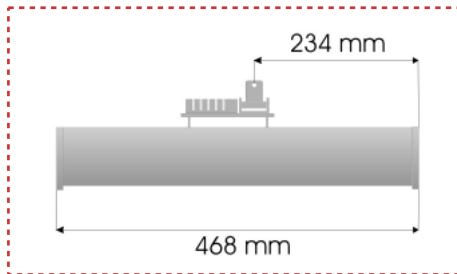

TERM2000

Modell/ Model / Modèle / Modello		RCA010SGA	
Abmessung (mm) Dimension (mm) / Dimensione (mm)	EAN		4260051480015
	Breite Width / Largeur / Larghezza		468
	Höhe Height / Hauteur / Altezza		100
	Tiefe Depth / Profondeur / Profondità		125
Stromversorgung Power Supply / Alimentation Electrique / Alimentazione Elettrica	Wattage Wattage / Wattage/ Wattaggio		1000
	Spannung Voltage / Voltage / Voltaggio		230V/50HZ
	Betriebsstrom Nominal current / Courant Nominal / Corrente Nominale		4,5 A
	Einschaltstrom Starting current / Courant d'Allumage / Corrente d'Accensione		max. 43 A / <0,2 s
	Absicherung Fuse / Protection / Fusibile		16A (träge Sicherung) 16A (slow-blow fuse)/ 16A (fusible temporisé)/ 16A (fusibile lento)
	Anschluß Supply cable / Cable d'Alimentation / Cavo d'Alimentazione		3m Kabel mit Schukostecker/ 3m cable with Schuko-plug/ 3m cable avec prise Schuko/ 3m cavo con spina Schuko
	Schutzklasse Protective class / Classe de Protection / Grado di Protezione		IP20
Gewicht Weight / Poids / Peso		1,7 kg	
Farbe Color / Couleur / Colore		silber, gold / silver, gold / argent, or / argento, oro	
Ersatzröhre Spare Bulb / Lampe de Rechange / Bulbo di Ricambio		LG1000	