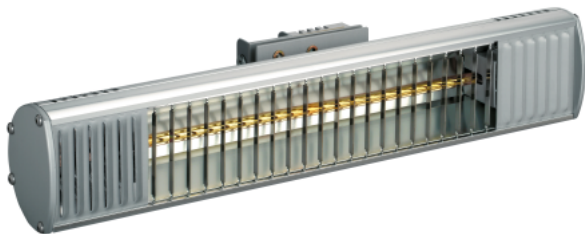

TERM2000

Modell/ Model / Modèle / Modello		RCA010SGA	
Abmessung (mm) Dimension (mm) / Dimensione (mm)	EAN		4260051480015
	Breite Width / Largeur / Larghezza		468
	Höhe Height / Hauteur / Altezza		100
	Tiefe Depth / Profondeur / Profondità		125
Stromversorgung Power Supply / Alimentation Electrique / Alimentazione Elettrica	Wattage Wattage / Wattage/ Wattaggio		1000
	Spannung Voltage / Voltage / Voltaggio		230V/50HZ
	Betriebsstrom Nominal current / Courant Nominal / Corrente Nominale		4,5 A
	Einschaltstrom Starting current / Courant d'Allumage / Corrente d'Accensione		max. 43 A / <0,2 s
	Absicherung Fuse / Protection / Fusibile		16A (träge Sicherung) 16A (slow-blow fuse)/ 16A (fusible temporisé)/ 16A (fusibile lento)
	Anschluß Supply cable / Cable d'Alimentation / Cavo d'Alimentazione		3m Kabel mit Schukostecker/ 3m cable with Schuko-plug/ 3m cable avec prise Schuko/ 3m cavo con spina Schuko
	Schutzklasse Protective class / Classe de Protection / Grado di Protezione		IP20
Gewicht Weight / Poids / Peso		1,7 kg	
Farbe Color / Couleur / Colore		silber, gold / silver, gold / argent, or / argento, oro	
Ersatzröhre Spare Bulb / Lampe de Rechange / Bulbo di Ricambio		LG1000	