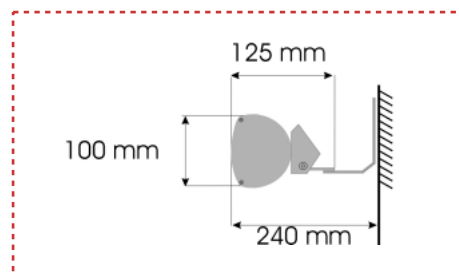

TERM2000

Modell/ <i>Model / Modèle / Modello</i>		RCA02024	
Abmessung (mm) <i>Dimension (mm) / Dimensione (mm)</i>	EAN		4260051480725
	Breite <i>Width / Largeur / Larghezza</i>		510
	Höhe <i>Height / Hauteur / Altezza</i>		100
	Tiefe <i>Depth / Profondeur / Profondità</i>		125
Stromversorgung <i>Power Supply / Alimentation Electrique / Alimentazione Elettrica</i>	Wattage <i>Wattage / Wattage/ Wattaggio</i>		2000
	Spannung <i>Voltage / Voltage / Voltaggio</i>		230V/50HZ
	Betriebsstrom <i>Nominal current / Courant Nominal / Corrente Nominale</i>		8,5 A
	Einschaltstrom <i>Starting current / Courant d'Allumage / Corrente d'Accensione</i>		max. 85 A / <0,2 s
	Absicherung <i>Fuse / Protection / Fusibile</i>		16A (träge Sicherung) 16A (slow-blow fuse)/ 16A (fusible temporisé)/ 16A (fusibile lento)
Anschluß <i>Supply cable / Cable d'Alimentation / Cavo d'Alimentazione</i>			3m Kabel mit Schukostecker/ 3m cable with Schuko-plug/ 3m cable avec prise Schuko/ 3m cavo con spina Schuko
	Schutzklasse <i>Protective class / Classe de Protection / Grado di Protezione</i>		IP24
Gewicht <i>Weight / Poids / Peso</i>			2,3 kg
Farbe <i>Color / Couleur / Colore</i>			silber, gold / silver, gold /argent, or /argento, oro
Ersatzröhre <i>Spare Bulb / Lampe de Rechange / Bulbo di Ricambio</i>			LG2024