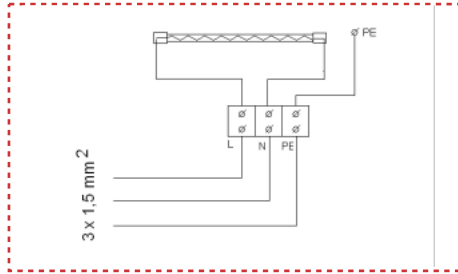

TERM2000

Modell/ <i>Model / Modèle / Modello</i>		RCA02024	
Abmessung (mm) <i>Dimension (mm) / Dimensione (mm)</i>	EAN		4260051480725
	Breite <i>Width / Largeur / Larghezza</i>		510
	Höhe <i>Height / Hauteur / Altezza</i>		100
	Tiefe <i>Depth / Profondeur / Profondità</i>		125
Stromversorgung <i>Power Supply / Alimentation Electrique / Alimentazione Elettrica</i>	Wattage <i>Wattage / Wattage/ Wattaggio</i>		2000
	Spannung <i>Voltage / Voltage / Voltaggio</i>		230V/50HZ
	Betriebsstrom <i>Nominal current / Courant Nominal / Corrente Nominale</i>		8,5 A
	Einschaltstrom <i>Starting current / Courant d'Allumage / Corrente d'Accensione</i>		max. 85 A / <0,2 s
	Absicherung <i>Fuse / Protection / Fusibile</i>		16A (träge Sicherung) 16A (slow-blow fuse)/ 16A (fusible temporisé)/ 16A (fusibile lento)
Anschluß <i>Supply cable / Cable d'Alimentation / Cavo d'Alimentazione</i>			3m Kabel mit Schukostecker/ 3m cable with Schuko-plug/ 3m cable avec prise Schuko/ 3m cavo con spina Schuko
	Schutzklasse <i>Protective class / Classe de Protection / Grado di Protezione</i>		IP24
Gewicht <i>Weight / Poids / Peso</i>			2,3 kg
Farbe <i>Color / Couleur / Colore</i>			silber, gold / silver, gold /argent, or /argento, oro
Ersatzröhre <i>Spare Bulb / Lampe de Rechange / Bulbo di Ricambio</i>			LG2024