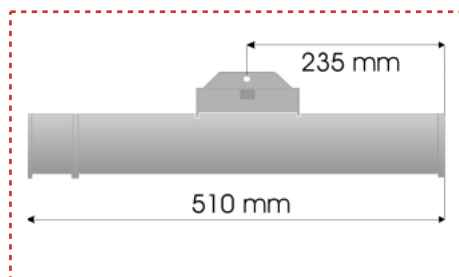

TERM2000

Modell/ <i>Model / Modèle / Modello</i>		RCA02024	
Abmessung (mm) <i>Dimension (mm) / Dimensione (mm)</i>	EAN		4260051480725
	Breite <i>Width / Largeur / Larghezza</i>		510
	Höhe <i>Height / Hauteur / Altezza</i>		100
	Tiefe <i>Depth / Profondeur / Profondità</i>		125
Stromversorgung <i>Power Supply / Alimentation Electrique / Alimentazione Elettrica</i>	Wattage <i>Wattage / Wattage/ Wattaggio</i>		2000
	Spannung <i>Voltage / Voltage / Voltaggio</i>		230V/50HZ
	Betriebsstrom <i>Nominal current / Courant Nominal / Corrente Nominale</i>		8,5 A
	Einschaltstrom <i>Starting current / Courant d'Allumage / Corrente d'Accensione</i>		max. 85 A / <0,2 s
	Absicherung <i>Fuse / Protection / Fusibile</i>		16A (träge Sicherung) 16A (slow-blow fuse)/ 16A (fusible temporisé)/ 16A (fusibile lento)
Anschluß <i>Supply cable / Cable d'Alimentation / Cavo d'Alimentazione</i>			3m Kabel mit Schukostecker/ 3m cable with Schuko-plug/ 3m cable avec prise Schuko/ 3m cavo con spina Schuko
	Schutzklasse <i>Protective class / Classe de Protection / Grado di Protezione</i>		IP24
Gewicht <i>Weight / Poids / Peso</i>			2,3 kg
Farbe <i>Color / Couleur / Colore</i>			silber, gold / silver, gold /argent, or /argento, oro
Ersatzröhre <i>Spare Bulb / Lampe de Rechange / Bulbo di Ricambio</i>			LG2024