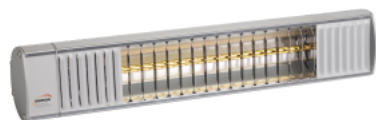

TERM2000

Modell/ <i>Model / Modèle / Modello</i>		RCA02024	
Abmessung (mm) <i>Dimension (mm) / Dimensione (mm)</i>	EAN		4260051480725
	Breite <i>Width / Largeur / Larghezza</i>		510
	Höhe <i>Height / Hauteur / Altezza</i>		100
	Tiefe <i>Depth / Profondeur / Profondità</i>		125
Stromversorgung <i>Power Supply / Alimentation Electrique / Alimentazione Elettrica</i>	Wattage <i>Wattage / Wattage/ Wattaggio</i>		2000
	Spannung <i>Voltage / Voltage / Voltaggio</i>		230V/50HZ
	Betriebsstrom <i>Nominal current / Courant Nominal / Corrente Nominale</i>		8,5 A
	Einschaltstrom <i>Starting current / Courant d'Allumage / Corrente d'Accensione</i>		max. 85 A / <0,2 s
	Absicherung <i>Fuse / Protection / Fusibile</i>		16A (träge Sicherung) 16A (slow-blow fuse)/ 16A (fusible temporisé)/ 16A (fusibile lento)
Anschluß <i>Supply cable / Cable d'Alimentation / Cavo d'Alimentazione</i>			3m Kabel mit Schukostecker/ 3m cable with Schuko-plug/ 3m cable avec prise Schuko/ 3m cavo con spina Schuko
	Schutzklasse <i>Protective class / Classe de Protection / Grado di Protezione</i>		IP24
Gewicht <i>Weight / Poids / Peso</i>			2,3 kg
Farbe <i>Color / Couleur / Colore</i>			silber, gold / silver, gold /argent, or /argento, oro
Ersatzröhre <i>Spare Bulb / Lampe de Rechange / Bulbo di Ricambio</i>			LG2024