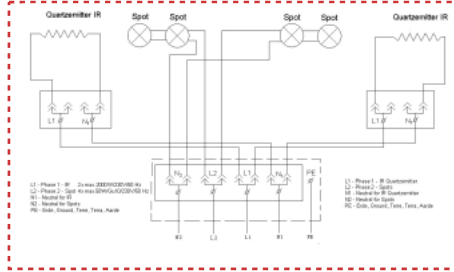

TERM2000

Modell/ Model / Modèle / Modello		RLH4200	
Abmessung (mm) Dimension (mm) / Dimensione (mm)	EAN		4260051482699
	Breite Width / Largeur / Larghezza		2000
	Höhe Height / Hauteur / Altezza		100
	Tiefe Depth / Profondeur / Profondità		125
Stromversorgung Power Supply / Alimentazione Elettrica / Alimentazione Elettrica	Wattage Wattage / Wattage / Wattaggio		4200
	Spannung Voltage / Voltage / Voltaggio		230V/50HZ
	Betriebsstrom Nominal current / Courant Nominal / Corrente Nominale		18A
	Einschaltstrom Starting current / Courant d'Allumage / Corrente d'Accensione		max. 170 A / <0,2 s
	Absicherung Fuse / Protection / Fusibile		16A (träge Sicherung) 16A (slow-blow fuse)/ 16A (fusible temporisé)/ 16A (fusibile lento)
	Anschluß Supply cable / Cable d'Alimentation / Cavo d'Alimentazione		2m Kabel mit Aderendhülsen 2m cable with core end sleeves/ 2m cable avec douilles d'extrémité/ 2m cavo con capicorda
	Schutzklasse Protective class / Classe de Protection / Grado di Protezione		IP20
Gewicht Weight / Poids / Peso		7,1 kg	
Farbe Color / Couleur / Colore		silber / silver / argent / argento	
Ersatzröhre Spare Bulb / Lampe de Remplace / Bulbo di Ricambio		LG2000	