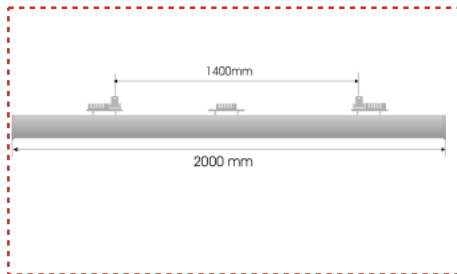

TERM2000

Modell/ Model / Modèle / Modello		RLH4200	
Abmessung (mm) Dimension (mm) / Dimensione (mm)	EAN		4260051482699
	Breite Width / Largeur / Larghezza		2000
	Höhe Height / Hauteur / Altezza		100
	Tiefe Depth / Profondeur / Profondità		125
Stromversorgung Power Supply / Alimentazione Elettrica / Alimentazione Elettrica	Wattage Wattage / Wattage / Wattaggio		4200
	Spannung Voltage / Voltage / Voltaggio		230V/50HZ
	Betriebsstrom Nominal current / Courant Nominal / Corrente Nominale		18A
	Einschaltstrom Starting current / Courant d'Allumage / Corrente d'Accensione		max. 170 A / <0,2 s
	Absicherung Fuse / Protection / Fusibile		16A (träge Sicherung) 16A (slow-blow fuse)/ 16A (fusible temporisé)/ 16A (fusibile lento)
	Anschluß Supply cable / Cable d'Alimentation / Cavo d'Alimentazione		2m Kabel mit Aderendhülsen 2m cable with core end sleeves/ 2m cable avec douilles d'extrémité/ 2m cavo con capicorda
	Schutzklasse Protective class / Classe de Protection / Grado di Protezione		IP20
Gewicht Weight / Poids / Peso		7,1 kg	
Farbe Color / Couleur / Colore		silber / silver / argent / argento	
Ersatzröhre Spare Bulb / Lampe de Remplace / Bulbo di Ricambio		LG2000	