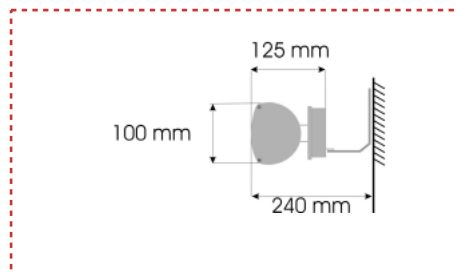

TERM2000

Modell/ Model / Modèle / Modello		RLH4200	
Abmessung (mm) Dimension (mm) / Dimensione (mm)	EAN		4260051482699
	Breite Width / Largeur / Larghezza		2000
	Höhe Height / Hauteur / Altezza		100
	Tiefe Depth / Profondeur / Profondità		125
Stromversorgung Power Supply / Alimentazione Elettrica / Alimentazione Elettrica	Wattage Wattage / Wattage / Wattaggio		4200
	Spannung Voltage / Voltage / Voltaggio		230V/50HZ
	Betriebsstrom Nominal current / Courant Nominal / Corrente Nominale		18A
	Einschaltstrom Starting current / Courant d'Allumage / Corrente d'Accensione		max. 170 A / <0,2 s
	Absicherung Fuse / Protection / Fusibile		16A (träge Sicherung) 16A (slow-blow fuse)/ 16A (fusible temporisé)/ 16A (fusibile lento)
	Anschluß Supply cable / Cable d'Alimentation / Cavo d'Alimentazione		2m Kabel mit Aderendhülsen 2m cable with core end sleeves/ 2m cable avec douilles d'extrémité/ 2m cavo con capicorda
	Schutzklasse Protective class / Classe de Protection / Grado di Protezione		IP20
Gewicht Weight / Poids / Peso		7,1 kg	
Farbe Color / Couleur / Colore		silber / silver / argent / argento	
Ersatzröhre Spare Bulb / Lampe de Remplace / Bulbo di Ricambio		LG2000	