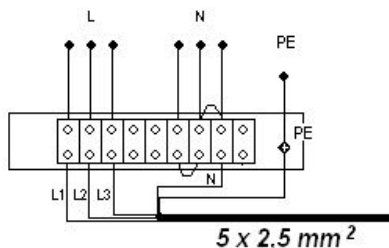

TERM TOWER

Modell/ <i>Model / Modèle / Modello</i>		RTT060	
	EAN		4260051482828
Abmessung (mm) <i>Dimension (mm) / Dimension (mm)</i>	Breite <i>Width / Largeur / Larghezza</i>		110
	Höhe <i>Height / Hauteur / Altezza</i>		250* - 270 *mit / with / avec / con / RTT-Kit
	Tiefe <i>Depth / Profondeur / Profondità</i>		110
Stromversorgung <i>Power Supply / Alimentation Electrique / Alimentazione Elettrica</i>	Wattage <i>Wattage / Wattage/ Wattaggio</i>		6000
	Spannung <i>Voltage / Voltage / Voltaggio</i>		3N 400V/50 Hz
	Betriebsstrom <i>Nominal current / Courant Nominal / Corrente Nominale</i>		25,5 A
	Einschaltstrom <i>Starting current / Courant d'Allumage / Corrente d'Accensione</i>		max. 256 A / <0,2 s
	Absicherung <i>Fuse / Protection / Fusibile</i>		16A (träge Sicherung) 16A (slow-blow fuse)/ 16A (fusible temporisé)/ 16A (fusibile lento)
	Anschluß <i>Supply cable / Cable d'Alimentation / Cavo d'Alimentazione</i>		10m Kabel mit Aderendhülsen 10m cable with core end sleeves/ 10m cable avec douilles d'extrémité/ 10m cavo con capicorda
	Schutzklasse <i>Protective class / Classe de Protection / Grado di Protezione</i>		IP65
	Gewicht <i>Weight / Poids / Peso</i>		45 kg
	Farbe <i>Color / Couleur / Colore</i>		silber / silver / argent / argento
	Ersatzröhre <i>Spare Bulb / Lampe de Rechange / Bulbo di Ricambio</i>		LG2000