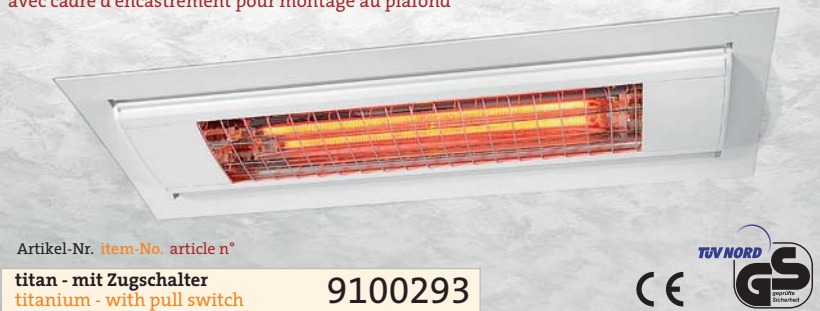

mit Zugschalter

with cord-operated switch (pull switch)
interrupteur à tirette

Wand, Decke
wall, ceiling
mur, plafond

titan / weiß
titanium / white
titane / blanc

1x 1.000 W
AmbiGlow

bis 7 m² (vergl. S. 44)
up to 7 m² (cf. p. 44)
jusqu'à 7 m² (voir page 44)

SOLAMAGIC 1000 COMPACT

mit Einbaurahmen zum Deckeneinbau

with frame for in-ceiling mounting
 avec cadre d'encastrement pour montage au plafond

Artikel-Nr. item-No. article n°

titan - mit Zugschalter 9100293
 titanium - with pull switch
 titane - avec interrupteur à tirette

 **230 V / 1-phasig / IP 21**
 230 V / 1-phase / IP 21
 230 V / monophasé / IP 21

Made in mm
 dimensions in mm | dimensions en mm

SOLAMAGIC 1000 COMPACT

mit Einbaurahmen zum Deckeneinbau

with frame for in-ceiling mounting
 avec cadre d'encastrement pour montage au plafond