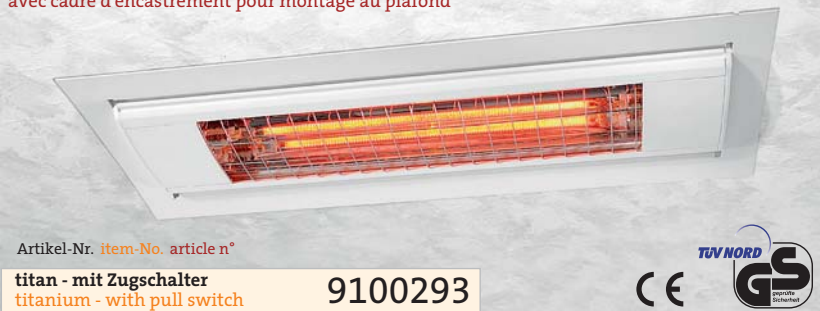

mit Zugschalter

with cord-operated switch (pull switch)
interrupteur à tirette

Wand, Decke
wall, ceiling
mur, plafond

titan / weiß
titanium / white
titane / blanc

1x 1.000 W
AmbiGlow

bis 7 m² (vergl. S. 44)
up to 7 m² (cf. p. 44)
jusqu'à 7 m² (voir page 44)

230 V / 1-phasig / IP 21
230 V / 1-phase / IP 21
230 V / monophasé / IP 21

SOLAMAGIC 1000 COMPACT

Artikel-Nr. item-No. article n°

titan
titanium titane 9100011

weiß
white blanc 9100095

Maße in mm
dimensions in mm | dimensions en mm

SOLAMAGIC 1000 COMPACT

mit Einbaurahmen zum Deckeneinbau

with frame for in-ceiling mounting
 avec cadre d'encastrement pour montage au plafond

Artikel-Nr. item-No. article n°

titan - mit Zugschalter 9100293
 titanium - with pull switch
 titane - avec interrupteur à tirette

weiß - mit Zugschalter 9100294
 white - with pull switch
 blanc - avec interrupteur à tirette

titan - ohne Schalter 9100295
 titanium - without switch
 titane - sans interrupteur

weiß - ohne Schalter 9100296
 white - without switch
 blanc - sans interrupteur