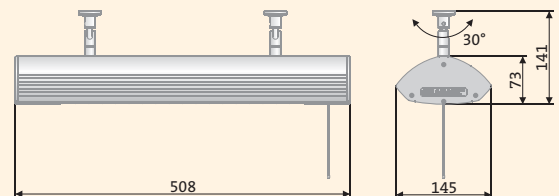

mit Zugschalter

with cord-operated switch (pull switch)
interrupteur à tirette

Wand, Decke
wall, ceiling
mur, plafond

titan / weiß
titanium / white
titane / blanc

1x 1.000 W
AmbiGlow

bis 7 m² (vergl. S. 44)
up to 7 m² (cf. p. 44)
jusqu'à 7 m² (voir page 44)

230 V / 1-phasig / IP 21
230 V / 1-phase / IP 21
230 V / monophasé / IP 21

SOLAMAGIC 1000 COMPACT

Artikel-Nr. item-No. article n°

titan
titanium titane 9100011

weiß
white blanc 9100095

Maße in mm
dimensions in mm | dimensions en mm

SOLAMAGIC 1000 COMPACT

mit Einbaurahmen zum Deckeneinbau

with frame for in-ceiling mounting
 avec cadre d'encastrement pour montage au plafond

Artikel-Nr. item-No. article n°

titan - mit Zugschalter 9100293
 titanium - with pull switch
 titane - avec interrupteur à tirette

weiß - mit Zugschalter 9100294
 white - with pull switch
 blanc - avec interrupteur à tirette

titan - ohne Schalter 9100295
 titanium - without switch
 titane - sans interrupteur

weiß - ohne Schalter 9100296
 white - without switch
 blanc - sans interrupteur