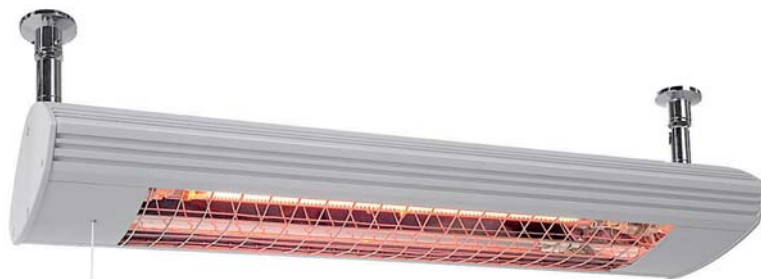

mit Zugschalter

with cord-operated switch (pull switch)
interrupteur à tirette

Wand, Decke
wall, ceiling
mur, plafond

titan / weiß
titanium / white
titane / blanc

1x 1.000 W
AmbiGlow

bis 7 m² (vergl. S. 44)
up to 7 m² (cf. p. 44)
jusqu'à 7 m² (voir page 44)

230 V / 1-phasig / IP 21
230 V / 1-phase / IP 21
230 V / monophasé / IP 21

SOLAMAGIC 1000 COMPACT

Artikel-Nr. item-No. article n°

titan
titanium titane 9100011

weiß
white blanc 9100095

Maße in mm
dimensions in mm | dimensions en mm

SOLAMAGIC 1000 COMPACT

mit Einbaurahmen zum Deckeneinbau

with frame for in-ceiling mounting
 avec cadre d'encastrement pour montage au plafond

Artikel-Nr. item-No. article n°

titan - mit Zugschalter 9100293
 titanium - with pull switch
 titane - avec interrupteur à tirette

 **230 V / 1-phasig / IP 21**
 230 V / 1-phase / IP 21
 230 V / monophasé / IP 21

Made in mm
 dimensions in mm | dimensions en mm

SOLAMAGIC 1000 COMPACT

mit Einbaurahmen zum Deckeneinbau

with frame for in-ceiling mounting
 avec cadre d'encastrement pour montage au plafond