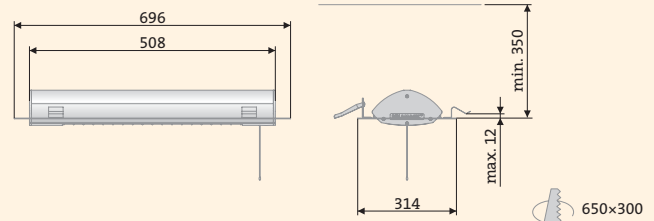

 **Deckeneinbau**
 In-ceiling mounting
 Encastrement au plafond

 **titan / weiß**
 titanium / white
 titane / blanc

 **1000 W / HeLeN**

 **bis 7 m² (vergl. S. 44)**
 up to 7 m² (cf. p. 44)
 jusqu'à 7 m² (voir page 44)

 **230 V / 1-phasig / IP 21**
 230 V / 1-phase / IP 21
 230 V / monophasé / IP 21

Made in mm
 dimensions in mm | dimensions en mm

SOLAMAGIC 1000 COMPACT

mit Einbaurahmen zum Deckeneinbau

with frame for in-ceiling mounting
 avec cadre d'encastrement pour montage au plafond