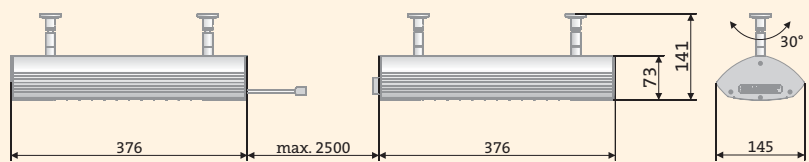

SOLAMAGIC® 500 COMPACT

 Wand, Decke
 wall, ceiling
 mur, plafond

 titan / weiß
 titanium / white
 titane / blanc

 1x 500 W / HeLeN

 bis 4 m² (vergl. S. 44)
 up to 4 m² (cf. p. 44)
 jusqu'à 4 m² (voir page 44)

 230 V / 1-phasig / IP 21
 230 V / 1-phase / IP 21
 230 V / monophasé / IP 21

Artikel-Nr. item-No. article n°

titan
 titanium titane 9100117

weiß
 white blanc 9100125

Maße in mm
 dimensions in mm | dimensions en mm

Wand, Decke
 wall, ceiling
 mur, plafond

titan / weiß
 titanium / white
 titane / blanc

1x 500 W / HeLeN
 + 1x 500 W / HeLeN

bis 8 m² (vergl. S. 44)
 up to 8 m² (cf. p. 44)
 jusqu'à 8 m² (voir page 44)

230 V / 1-phasig / IP 21
 230 V / 1-phase / IP 21
 230 V / monophasé / IP 21

Artikel-Nr. item-No. article n°

titan
 titanium titane **9100118**

weiß
 white blanc **9100126**

Maße in mm.
 dimensions in mm | dimensions en mm

mit Einbaurahmen zum Deckeneinbau

with frame for in-ceiling mounting
avec cadre d'encastrement
pour montage au plafond