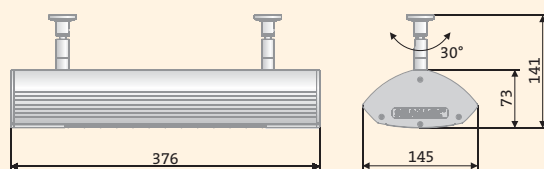

SOLAMAGIC® 500 COMPACT

 Wand, Decke
 wall, ceiling
 mur, plafond

 titan / weiß
 titanium / white
 titane / blanc

 1x 500 W / HeLeN

 bis 4 m² (vergl. S. 44)
 up to 4 m² (cf. p. 44)
 jusqu'à 4 m² (voir page 44)

 230 V / 1-phasig / IP 21
 230 V / 1-phase / IP 21
 230 V / monophasé / IP 21

Artikel-Nr. item-No. article n°

titan
 titanium titane 9100117

weiß
 white blanc 9100125

Maße in mm
 dimensions in mm | dimensions en mm

SOLAMAGIC 500 COMPACT

2er Set

Set of 2
 ensemble de 2

inkl. Verbindungsleitung 2.500 mm / 3-adrig (vergl. S. 35)
 incl. 2,500 mm three-core connecting cable (cf. p. 35)
 câble de jonction 2500 mm/à 3 conduits inclus (voir page 35)

Wand, Decke
 wall, ceiling
 mur, plafond

titan / weiß
 titanium / white
 titane / blanc

1x 500 W / HeLeN
 + 1x 500 W / HeLeN

bis 8 m² (vergl. S. 44)
 up to 8 m² (cf. p. 44)
 jusqu'à 8 m² (voir page 44)

230 V / 1-phasig / IP 21
 230 V / 1-phase / IP 21
 230 V / monophasé / IP 21