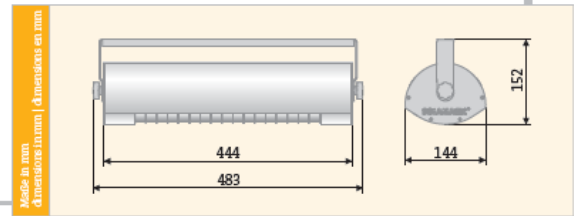

Solamagic 1400

ohne Schalter
without switch
sans interrupteur

Wand, Decke, Stativ
wall, ceiling, stand
mur, plafond, trépiéd

titan / weiß
titanium / white
titane / blanc

1x 1.400 W / HeLeN

bis 12 m² (vergl. S. 44)
up to 12 m² (cf. p. 44)
jusqu'à 12 m² (voir page 44)

230 V / 1-phasig / IP 24
230 V / 1-phase / IP 24
230 V / monophasé / IP 24

- 9100317 = Wit RAL9001 met 0,5 M kabel
9100318 = Wit RAL9001 met 5 M kabel
9100002 = Titanium RAL9006 met 0,5 M kabel
9100214 = Titanium RAL9006 met 5 M kabel
9100323 = Antraciet RAL7016 met 5 m kabel

Overige RAL Kleuren tegen meerprijs leverbaar

Solamagic 1400 met wippschakelaar

mit Kippschalter
with toggle switch
interrupteur à bascule

Wand, Decke, Stativ
wall, ceiling, stand
mur, plafond, trépiéd

titan / weiß
titanium / white
titane / blanc

1x 1.400 W / HeLeN

bis 12 m² (vergl. S. 44)
up to 12 m² (cf. p. 44)
jusqu'à 12 m² (voir page 44)

230 V / 1-phasig / IP 24
230 V / 1-phase / IP 24
230 V / monophasé / IP 24

- 9100319 = Wit RAL9001 met 0,5 M kabel
9100320 = Wit RAL9001 met 5 M kabel
9100003 = Titanium RAL9006 met 0,5 M kabel
9100251 = Titanium RAL9006 met 5 M kabel