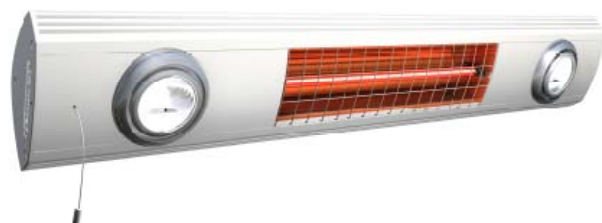

## Solamagic Licht en warmte combinatie all in one

Wand, Decke

wall, ceiling  
mur, plafond

titan / weiß / anthrazit

titanium / white / anthracite  
titane / blanc / anthracite

Wärme: 1\* 1400 W

Licht: 2\* 25 W

230 V / 3-phasig / IP 24

230 V / 3-phase / IP 24

230 V / triphasé / IP 24

Bordlänge length longueur	Bestückung Wärme Equipment for heating Équipement Chauffage	Bestückung Licht Equipment for lighting Équipement Lumière	Artikel-Nr. item-No. article n°
818 mm weiß white blanc	1*1400 W	2* 25 W	9100360
818 mm titan titanium titane	1*1400 W	2* 25 W	9100361
818 mm anthrazit anthracite anthracite	1*1400 W	2* 25 W	9100354