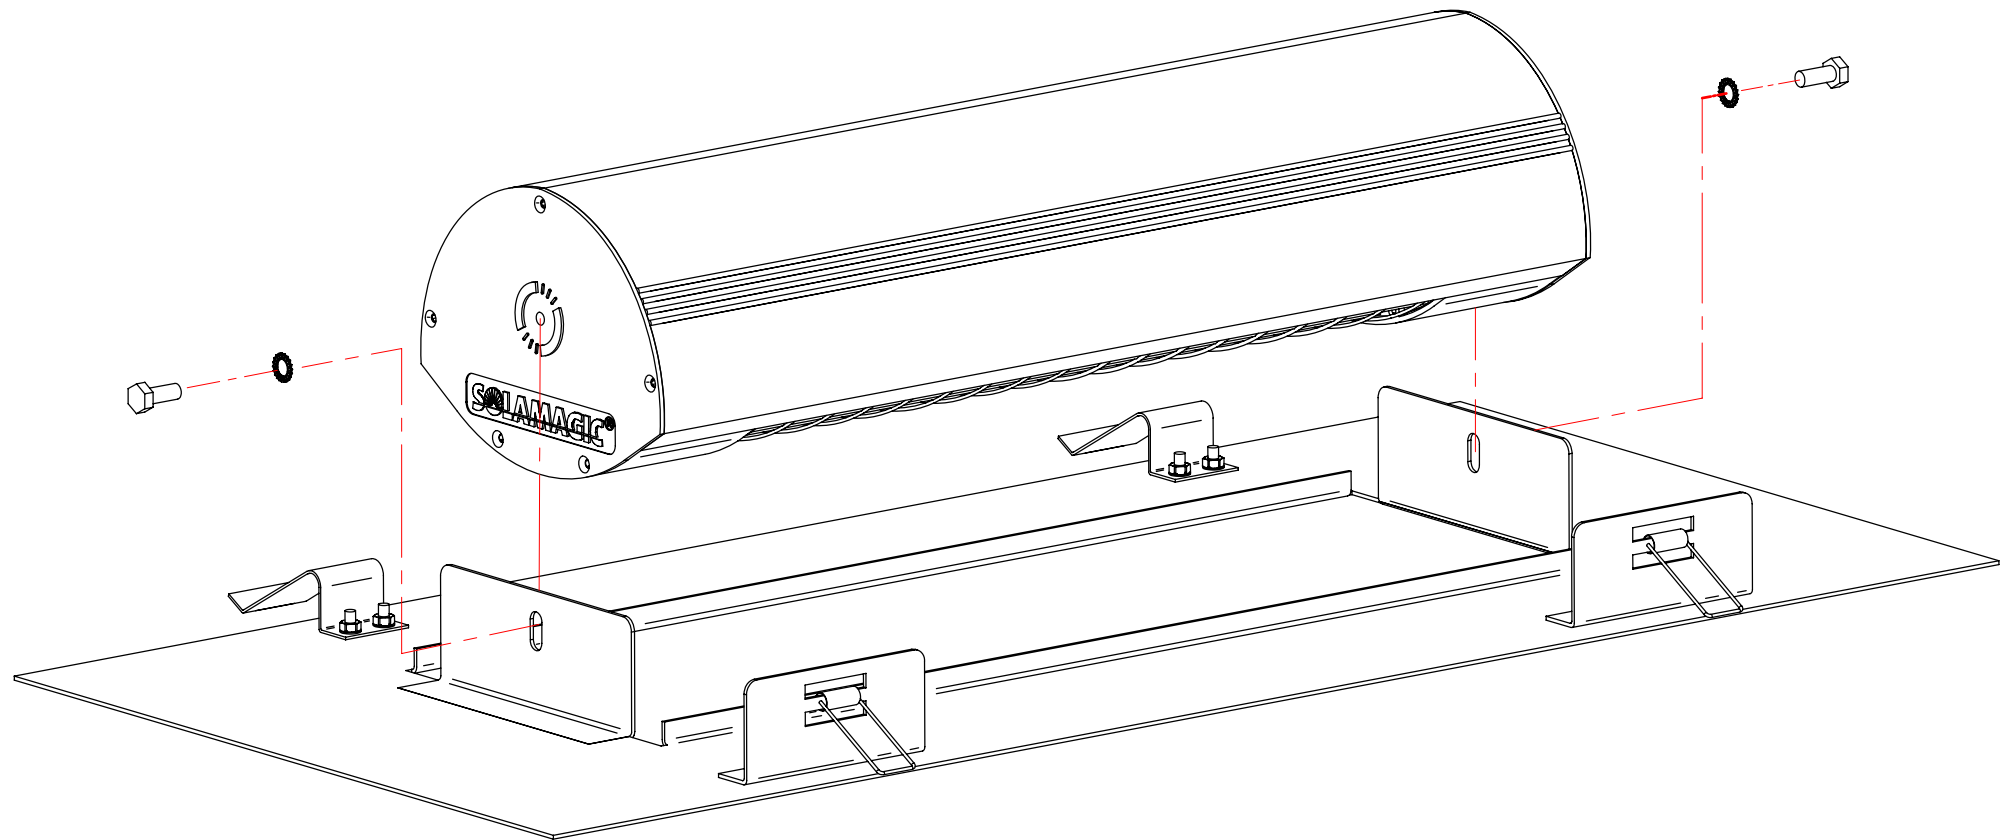

# Montagehilfe für Deckeneinbaurahmen für 1400-2000W

**SOLAMAGIC**

# Montageanleitung

## Assembly instruction

Minestdeckenabstand:  
ceiling distance min.:

Solamagic	h (mm)
1400W	350
2000W	450

Neem voor  
meer  
informatie over  
de  
inbouwdiepte  
contact met  
ons op.

Deckenausschnitt:  
cutout:

Solamagic	b (mm)	l (mm)
1400W	300	650
2000W	300	650

**SOLAMAGIC**<sup>®</sup>