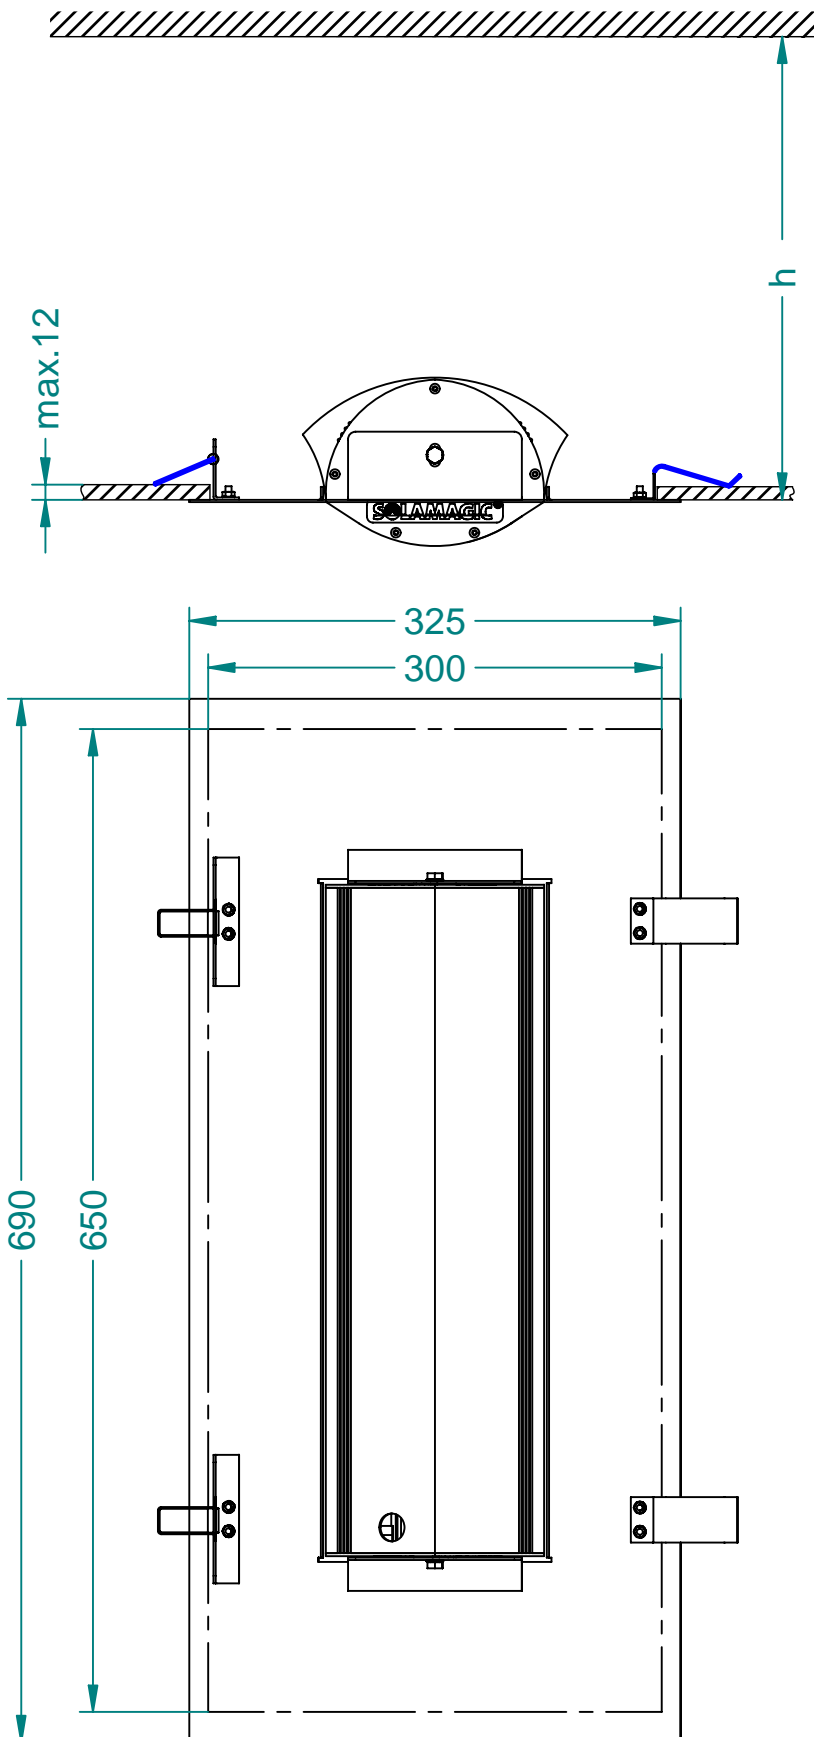

# Montagehilfe für Deckeneinbaurahmen für 1400-2000W

**SOLAMAGIC**

# Montageanleitung

## Assembly instruction

Minestdeckenabstand:  
ceiling distance min.:

Solamagic	h (mm)
1400W	350
2000W	450

Neem voor  
meer  
informatie over  
de  
inbouwdiepte  
contact met  
ons op.

Deckenausschnitt:  
cutout:

Solamagic	b (mm)	l (mm)
1400W	300	650
2000W	300	650

**SOLAMAGIC**<sup>®</sup>