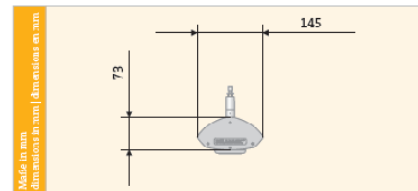

Solamagic Licht en warmte combinatie

-  **Markise, Wand, Decke**
awning, wall, ceiling
stores, mur, plafond
-  **titan / weiß**
titanium / white
titane / blanc
-  **Wärme: 2x 1400 W**
Licht: 2x/3x/4x/5x/6x 20 W
-  **230 V / 3-phasig / IP 24**
230 V / 3-phase / IP 24
230 V / triphasé / IP 24

Bordlänge length longueur	Bestückung Wärme Equipment for heating Équipement Chauffage	Bestückung Licht Equipment for lighting Équipement Lumière	Artikel-Nr. Item-No. article n°
2000 mm weiß white blanc	2x1400 W	2x20 W	9105084
2000 mm titan titanium titane	2x1400 W	2x20 W	9105085
2500 mm weiß white blanc	2x1400 W	3x20 W	9105058
2500 mm titan titanium titane	2x1400 W	3x20 W	9105059
3000 mm weiß white blanc	2x1400 W	4x20 W	9105060
3000 mm titan titanium titane	2x1400 W	4x20 W	9105061
3500 mm weiß white blanc	2x1400 W	5x20 W	9105062
3500 mm titan titanium titane	2x1400 W	5x20 W	9105063
4000 mm weiß white blanc	2x1400 W	6x20 W	9105064
4000 mm titan titanium titane	2x1400 W	6x20 W	9105065