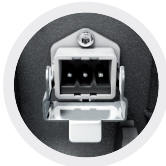

SOLAMAGIC SI 2000W

Ausführung | version

mit Kippschalter
with flip switch

mit Steckverbindung
with plug connection

mit Schnellspanner
with quick release

Leistung | capacity

1x 2000 Watt | watts

Montage | installation

Wand, Decke, Stativ | wall, ceiling, stand

Stromanschluss | power connection

230 V / IP 44

Anschlussleitung | connection cable

500 mm mit Hirschmann-Stecker |
with Hirschmann plug

Gewicht | weight

2,4 kg

Packungsinhalt | package contents

1x SOLAMAGIC SI mit Bügel und Anschlußleitung
1x Betriebs-/ Montageanleitung
1x SOLAMAGIC SI with tilting bracket
1x instruction manual

Basisgerät | Basisgerät

Farbe colour	Art.-Nr. item-No.
● titan titanium	9300021
○ weiß white	9300022
● nano-anthrazit nano-anthracite	9300011

1. Gesamtlänge total length	520 mm
2. Höhe height	80 mm
3. Breite width	200 mm
4. Gesamthöhe total height	265 mm
5. Kippbereich tilting range	45° einseitig unidirectional