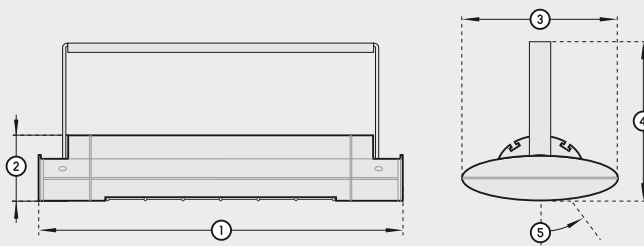

4-Kanal Handsender

4-Channel Handheld Transmitter

Farbe colour	Art.-Nr. item-No.
○ titan titanium	9100597

Anschlussleitung, schwarz

Länge length	Art.-Nr. item-No.
● 2500 mm	9300013
● 5000 mm	9300014

Abmessungen | dimensions

1. Gesamtlänge total length	520 mm
2. Höhe height	80 mm
3. Breite width	200 mm
4. Gesamthöhe total height	265 mm
5. Kippbereich tilting range	45° einseitig unidirectional