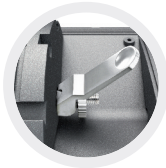

SOLAMAGIC SI 2000W

Ausführung | version

mit Kippschalter
with flip switch

mit Steckverbindung
with plug connection

mit Schnellspanner
with quick release

Leistung | capacity

1x 2000 Watt | watts

Montage | installation

Wand, Decke, Stativ | wall, ceiling, stand

Stromanschluss | power connection

230 V / IP 44

Anschlussleitung | connection cable

500 mm mit Hirschmann-Stecker |
with Hirschmann plug

Gewicht | weight

2,4 kg

Packungsinhalt | package contents

1x SOLAMAGIC SI mit Bügel und Anschlußleitung
1x Betriebs-/ Montageanleitung
1x SOLAMAGIC SI with tilting bracket
1x instruction manual

Basisgerät | Basisgerät

Farbe colour	Art.-Nr. item-No.
● titan titanium	9300021
○ weiß white	9300022
● nano-anthrazit nano-anthracite	9300011

1. Gesamtlänge total length	520 mm
2. Höhe height	80 mm
3. Breite width	200 mm
4. Gesamthöhe total height	265 mm
5. Kippbereich tilting range	45° einseitig unidirectional