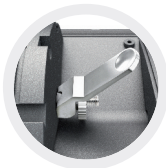

Ausführung | version

mit Kippschalter
with flip switch

mit Steckverbindung
with plug connection

mit Schnellspanner
with quick release

Leistung | capacity

1x 1400 Watt | watts

Montage | installation

Wand, Decke, Stativ | wall, ceiling, stand

Stromanschluss | power connection

230 V / IP 44

Anschlussleitung | connection cable

500 mm mit Hirschmann-Stecker |
with Hirschmann plug

Gewicht | weight

2,4 kg

Packungsinhalt | package contents

1x SOLAMAGIC SI mit Bügel und Anschlußleitung
1x Betriebs-/ Montageanleitung
1x SOLAMAGIC SI with tilting bracket
1x instruction manual

Abmessungen | dimensions

1. Gesamtlänge total length	520 mm
2. Höhe height	80 mm
3. Breite width	200 mm
4. Gesamthöhe total height	231 mm
5. Kippbereich tilting range	45° einseitig unidirectional

Zubehör | accessories