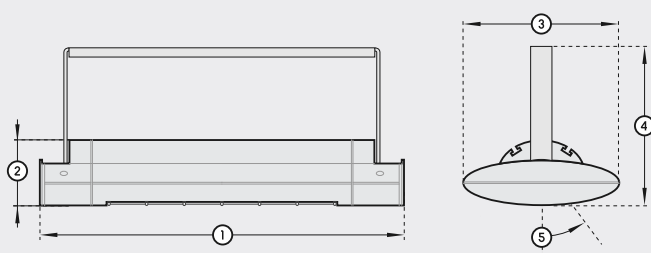

Stromanschluss | power connection

230 V / IP 44

Anschlussleitung | connection cable

500 mm mit Hirschmann-Stecker |
with Hirschmann plug

Gewicht | weight

2,4 kg

Packungsinhalt | package contents

1x SOLAMAGIC SI mit Bügel und Anschlußleitung
1x Betriebs-/ Montageanleitung
1x SOLAMAGIC SI with tilting bracket
1x instruction manual

Abmessungen | dimensions

1. Gesamtlänge total length	520 mm
2. Höhe height	80 mm
3. Breite width	200 mm
4. Gesamthöhe total height	231 mm
5. Kippbereich tilting range	45° einseitig unidirectional

Zubehör | accessories