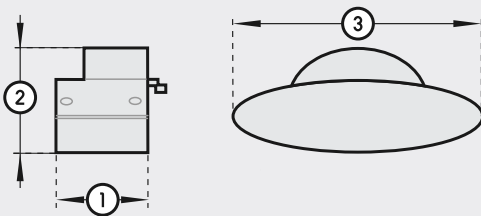

Ausführung | Versions

Zur Funktionsweiterung des SI 1400 Watt / 2000 Watt
to extend the functionality of the SI 1400 Watt / 2000 Watt

Leistung | capacity

1x 2000 Watt | watts

Stromanschluss | power connection

Art.-Nr. | item-No.

mit Steckverbindung
with plug connection

Abmessungen | Dimensions

1. Länge Length	137mm
2. Höhe Height	73mm
3. Breite Width	200 mm

Epfangsfrequenz | Receive frequency 433,92 MHz

Reichweite | Range 20 m

Anschlussleitung, schwarz

- Länge | length Art.-Nr. | item-No.
2500 mm 9300013
- 5000 mm 9300014